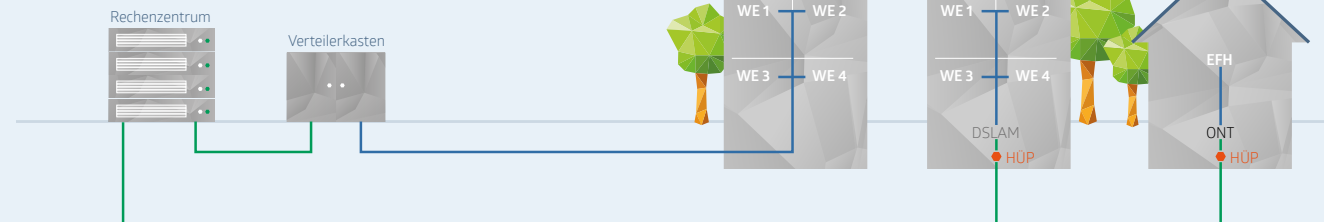

GLASFASER*

UNSERE TARIFE IM ÜBERBLICK

EMS 300** - Für schlaue Füchse

300 Mbit/s
Download

- 1-3 Rufnummern inkl.
- Festnetz-Flatrate inkl.
- Fritz!Box 7530 inkl.

75 Mbit/s
Upload

- **Optional:**
  Fritz!Box 7590 4,95 € mtl.
  Mobilfunk-Flatrate 9,95 € mtl.

44,90 € mtl.

EMS 500** - Der Platzhirsch unter den Tarifen

500 Mbit/s
Download

- 1-3 Rufnummern inkl.
- Festnetz-Flatrate inkl.
- Mobilfunk-Flatrate inkl.
- Fritz!Box 7590 inkl.

100 Mbit/s
Upload

54,90 € mtl.

EMS 1000** - Für alle die's blitzschnell wollen

1000 Mbit/s
Download

- 1-3 Rufnummern inkl.
- Festnetz-Flatrate inkl.
- Mobilfunk-Flatrate inkl.
- Fritz!Box 7590 inkl.
- waipu.tv inkl.
- feste IPv4 Adresse inkl.

200 Mbit/s
Upload

79,90 € mtl.

Alle weiteren, ausführlichen Tarifdetails findest du online unter www.tkrz.de

Verfügbar-
keitscheck

VDSL TARIFE*

UNSERE TARIFE IM ÜBERBLICK

EMS 25 - Für alle die's gemütlich mögen

25 Mbit/s
Download

- 1-3 Rufnummern inkl.

5 Mbit/s
Upload

- **Optional:**
  Festnetz-Flatrate 4,95 € mtl.
  Fritz!Box 7530 4,95 € mtl.

24,90 € mtl.

EMS 75 - Für entspannte Surfer

75 Mbit/s
Download

- 1-3 Rufnummern inkl.
- Festnetz-Flatrate inkl.

25 Mbit/s
Upload

- **Optional:**
  Fritz!Box 7530 2,45 € mtl.

34,90 € mtl.